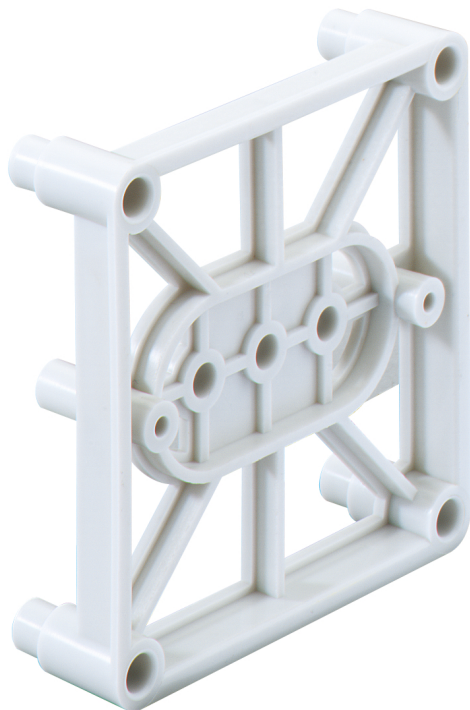

Socle borgne

## **BS 1-BSK**

### **BS 1-BSK**

**Socle borgne**

Référence produit: 97443101

Dimensions: 86 x 86 x 25 mm

Socle plein (BS) pour soutenir les Boîtes BS, pour le contre-coffrage lié aux montants de support

**Socle borgne, 86 x 86 x 25 mm**

### Dimensions

Largeur:	86 mm
Longueur:	86 mm
Hauteur:	25 mm