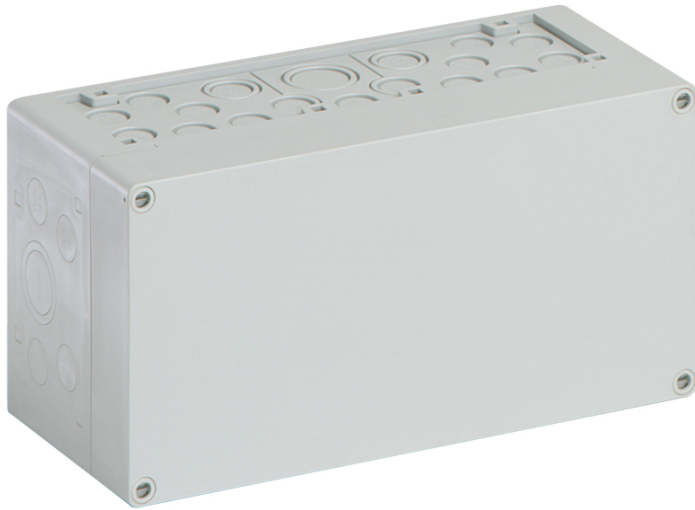

Boite vide

AKL 1-g

AKL 1-g

Boite vide

PERSONNALISABLE

Référence produit: 74040101

Dimensions: 300 x 150 x 132 mm

Boite vide, avec indice de protection IP65, Polystyrène, $U_i=690V$ AC, $U_i=1000V$ DC, points de fixation internes, pour installations standard en intérieur

Boîtiers: Polystyrène, Couvercle: Polystyrène, gris, Membranes extractibles, M20/M25/M32/M40, (46 latéral)

Accessoires joints:

**10 Passe-câbles à double membrane IP66 M20
Plage d'étanchéité 7 - 12 mm, 2 Passe-câbles à double membrane IP66 M25
Plage d'étanchéité 9 - 16 mm, 2 Passe-câbles à double membrane M32
Plage d'étanchéité 14 - 21 mm, 1 Passe-câbles à double membrane IP66 M40
Plage d'étanchéité 19 - 28 mm**

Couleurs

Couleur de la partie supérieure:	gris
----------------------------------	------

Dimensions

Largeur:	300 mm
Longueur:	150 mm
Hauteur:	132 mm

Propriétés du matériel

Résistant aux UV:	non
sans halogène:	oui
Classe d'inflammabilité selon UL94:	HB
Résistance du filament selon EN 60695-2-11:	650 °C
Qualité industrielle:	non

Propriétés mécaniques

Type de fixation:	Montage mural/au plafond
Résistance aux chocs:	IK07
Plombable:	oui
Juxtaposable:	oui
Type de la pièce supérieure:	Couvercle
Fixation:	points de fixation internes