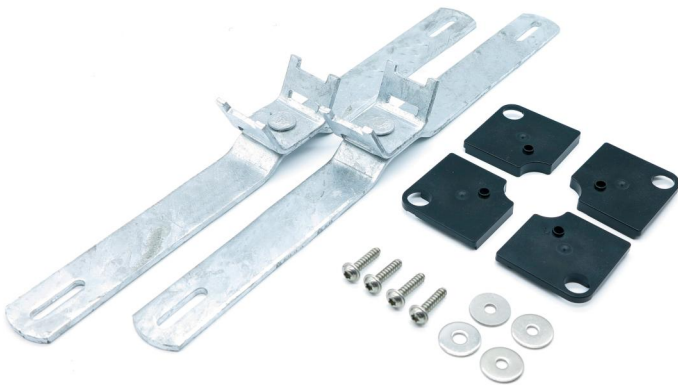

Kit de fixation de mât

GEOS MSS-40

GEOS MSS-40

Kit de fixation de mât

Référence produit: 72005101

Dimensions: 35 x 400 x 40,5 mm

Kit de fixation de mât en acier galvanisé à chaud,
kit=2 pièces

Montage au niveau du boîtier de 400mm

Caractéristiques techniques

Dimensions

Largeur:	35 mm
Longueur:	400 mm
Hauteur:	40.5 mm

Propriétés du matériel

Classe d'inflammabilité selon UL94:	V0
Résistance du filament selon EN 60695-2-11:	875 °C
Qualité industrielle:	oui

Conditions ambiantes

Lieu d'installation:	zone extérieure non protégée
----------------------	------------------------------

Accessoires

[72004001 - SRS 60-90 - Kit de brides vissées](#)

[72004101 - SRS 90-150 - Kit de brides vissées](#)