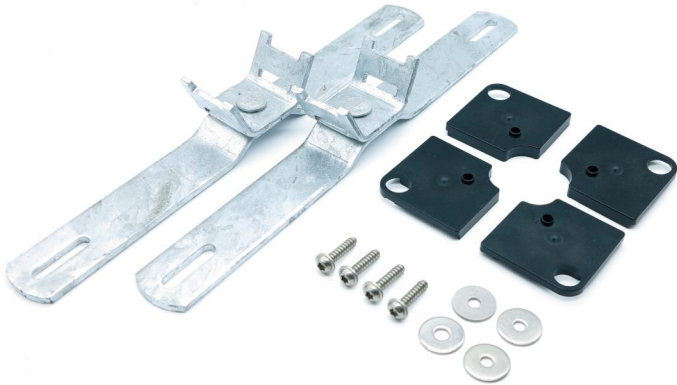

### GEOS MSS-30

**Kit de fixation de mât**

Référence produit: 72005001

Dimensions: 35 x 300 x 40,5 mm

Kit de fixation de mât en acier galvanisé à chaud,  
kit=2 pièces

**Montage au niveau du boîtier de 300 mm**

### Dimensions

Largeur:	35 mm
Longueur:	300 mm
Hauteur:	40.5 mm