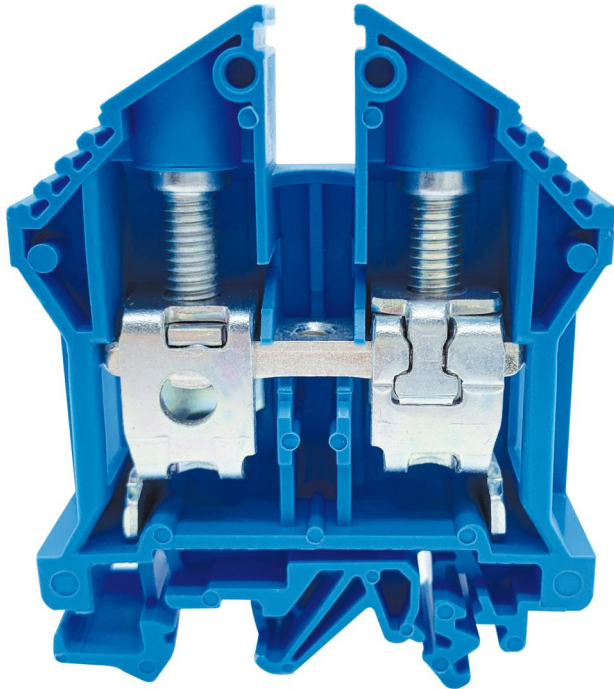

Borne en série

RK 35²/bl

RK 35²/bl

Borne en série

Référence produit: 67135001

Dimensions: 16 x 58 x 71,5 mm

RK 16² borne de passage pour NS35, section transversale de raccordement rigide/flexible 2,5-50²/2,5-35²

Borne standard bleue, largeur : 16mm

Caractéristiques techniques

Dimensions

| | |
|-----------|---------|
| Largeur: | 16 mm |
| Longueur: | 58 mm |
| Hauteur: | 71.5 mm |

Propriétés du matériel

| | |
|-----------------------|-----|
| Qualité industrielle: | non |
|-----------------------|-----|