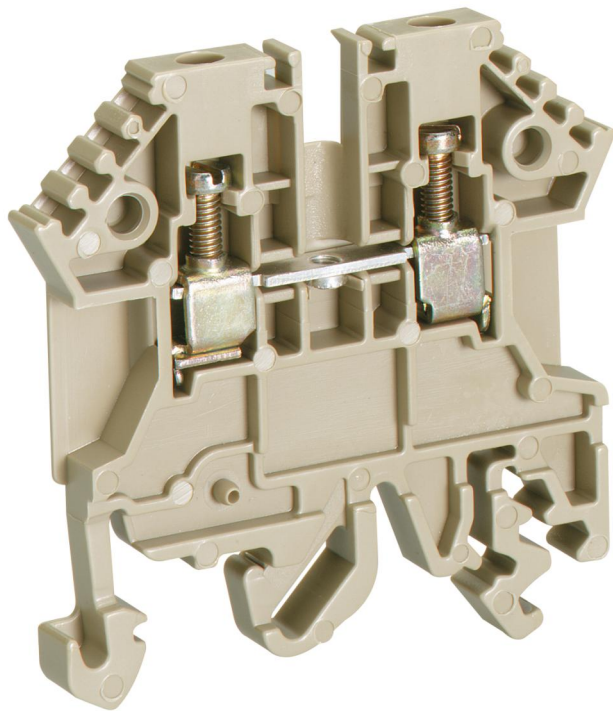

Borne en série

RK 2,5²

RK 2,5²

Borne en série

Référence produit: 67020001

Dimensions: 5 x 48 x 47 mm

RK 2,5² borne de passage pour NS35, section transversale de raccordement rigide/flexible 0,2-4²/0,2-2,5²

Borne standard beige, largeur : 5mm

Caractéristiques techniques

Dimensions

Largeur:	5 mm
Longueur:	48 mm
Hauteur:	47 mm

Propriétés du matériel

Qualité industrielle:	non
-----------------------	-----

Matériau

Matériau du corps isolant:	Thermoplastique
----------------------------	-----------------