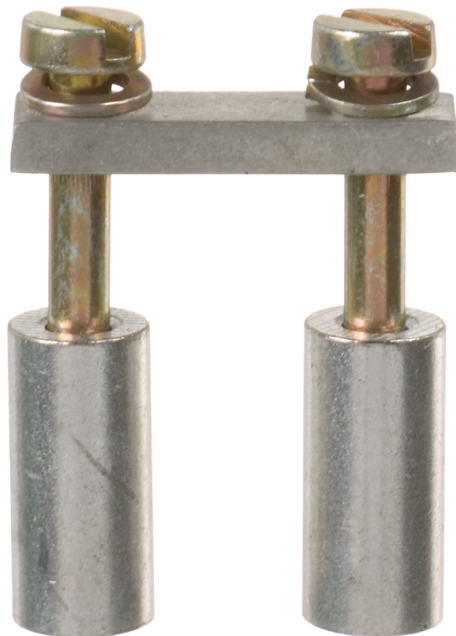

Liaison transversale

**Q 702-35<sup>2</sup>**

**Q 702-35<sup>2</sup>**

**Liaison transversale**

Référence produit: 66670201

Liaison transversale pour borne en série RK

**pour RK 35<sup>2</sup>, 2 sorties**

---