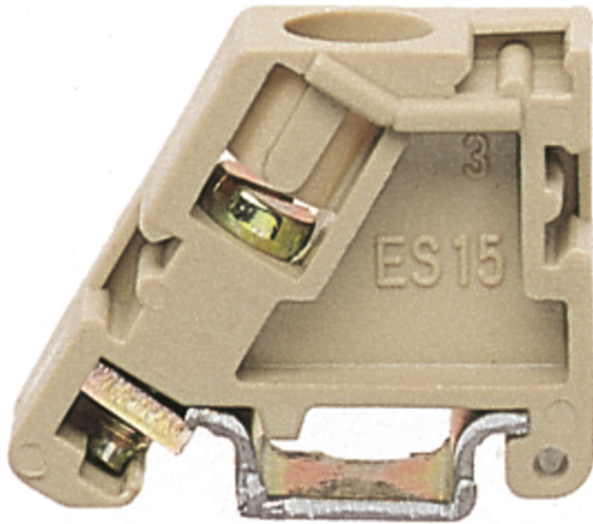

Support terminal

ES 1

ES 1

Support terminal

Référence produit: 66540101

Support terminal

pour rail porteur TS15, compatible avec RK 4²/15

Caractéristiques techniques