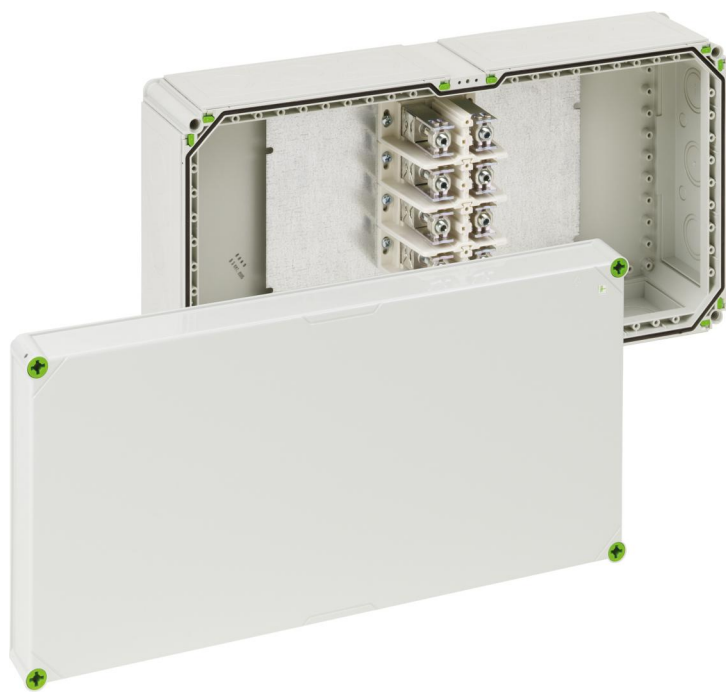

Boîte de raccordement

Abox-i 2400-240²/4

Abox-i 2400-240²/4

Boîte de raccordement

PERSONNALISABLE

Référence produit: 49049401

Dimensions: 640 x 320 x 179 mm

Boîte de raccordement, avec indice de protection IP65, Section nominale 240 mm², U_i=690 V AC, Membranes extractibles, M16/M40/M50, (30 latéral), points de fixation internes, pour des installations en environnement industriel et zone extérieure protégée

gris, avec borne à vis spéciale pour entrée de conducteur depuis le haut, 4 pôles - 240² (25 à 240 mm², CU/AL)

IP65

240²

IK08

690V

AC

Caractéristiques techniques

Propriétés électriques

Tension nominale d'isolement CA:	690 V
Section de conducteur max.:	240 mm ²
Classe de protection:	II
Type de protection:	IP65
Nombre de pôles:	4
UL Type Rating:	n.i.

Couleurs

Couleur de la partie inférieure:	gris
Couleur de la partie supérieure:	gris

Dimensions

Largeur:	640 mm
Longueur:	320 mm
Hauteur:	179 mm

Propriétés du matériel

Résistant aux UV:	oui
sans halogène:	oui
Résistance du filament selon EN 60695-2-11:	960 °C
Qualité industrielle:	oui

Propriétés mécaniques