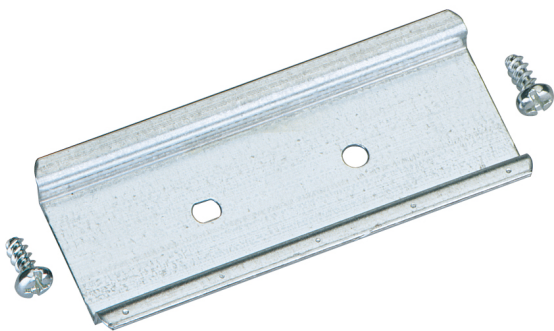

Rail normalisé

NS 35-81

NS 35-81

Rail normalisé

Référence produit: 19808101

Dimensions: 35 x 81,0 x 7,5 mm

Rail normalisé selon DIN EN 60715, 35 x 7,5 mm. y compris vis de fixation

pour TK 1111, TK 1309, TK 1313, TK 1809, TK 1811 et Abox/Abox-i 060, longueur 81 mm

Caractéristiques techniques

Dimensions

Largeur:	35 mm
Longueur:	81.0 mm
Hauteur:	7.5 mm

Propriétés du matériel

Qualité industrielle:	non
-----------------------	-----

Matériau

Matériau de l'accessoire:	Acier
---------------------------	-------