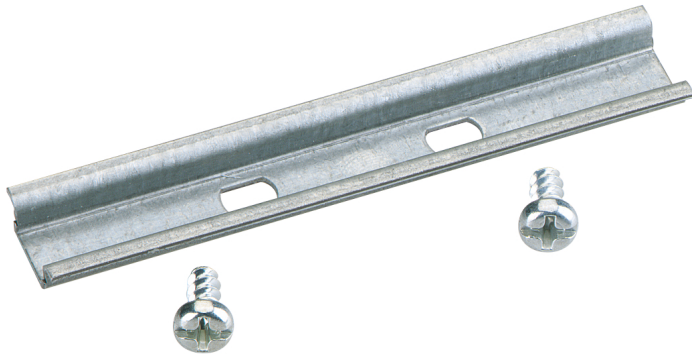

### TS 15-80

**Rail normalisé**

Référence produit: 19708001

Dimensions: 15 x 80,0 x 5 mm

Rail normalisé selon DIN EN 60715, 15 x 5, 15 mm  
largeur, y compris vis de fixation

**pour TK 97, TK 99, TK 1111, TK 1309, TK 1313,  
TK 1809, TK 1811, ALS 1212, ALS 1414, ALS 1515  
et ALS 2011, longueur 80 mm**

### Dimensions

Largeur:	15 mm
Longueur:	80.0 mm
Hauteur:	5 mm