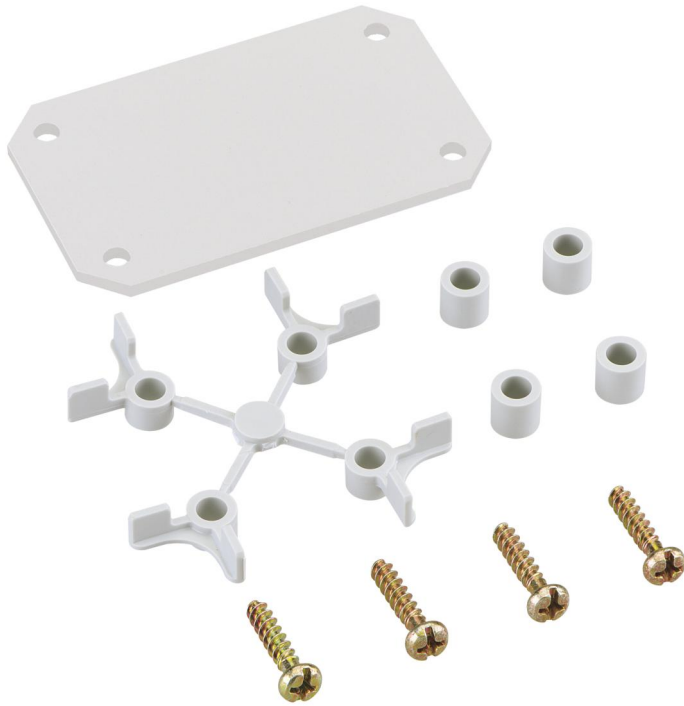

Plaque de montage

TK MPS-77

TK MPS-77

Plaque de montage

Référence produit: 19700101

Dimensions: 45 x 45 x 2 mm

Plaque de montage en tôle d'acier, galvanisé, épaisseur 2 mm, livré avec vis de fixation et entretoises

TK PS/PC 77 + ALS 99

Caractéristiques techniques

Dimensions

Largeur:	45 mm
Longueur:	45 mm
Hauteur:	2 mm

Propriétés du matériel

Qualité industrielle:	non
-----------------------	-----