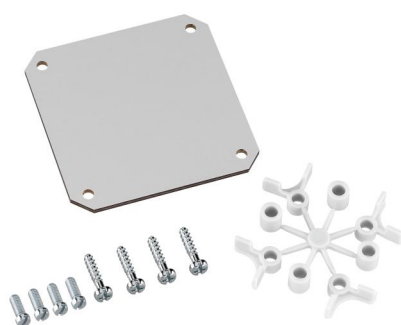

Plaque de montage

TK MPI-99

TK MPI-99

Plaque de montage

Référence produit: 19500301

Dimensions: 74 x 74 x 2,5 mm

Plaque de montage en isolant à laminage mélamine, épaisseur 2,5 mm, livré avec vis de fixation et entretoises, gris

TK PS/PC 99 + ALS 1212