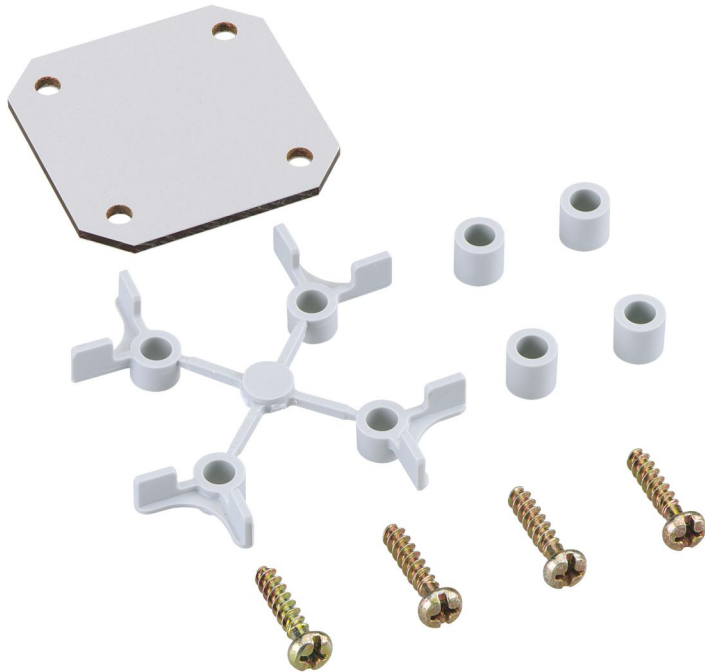

Plaque de montage

## TK MPI-77

#### Plaque de montage

Référence produit: 19500101  
Dimensions: 45 x 45 x 2,5 mm

Plaque de montage en isolant à laminage mélamine, épaisseur 2,5 mm, livré avec vis de fixation et entretoises, gris

**TK PS/PC 77 + ALS 99**

### Dimensions

Largeur:	45 mm
Longueur:	45 mm
Hauteur:	2.5 mm