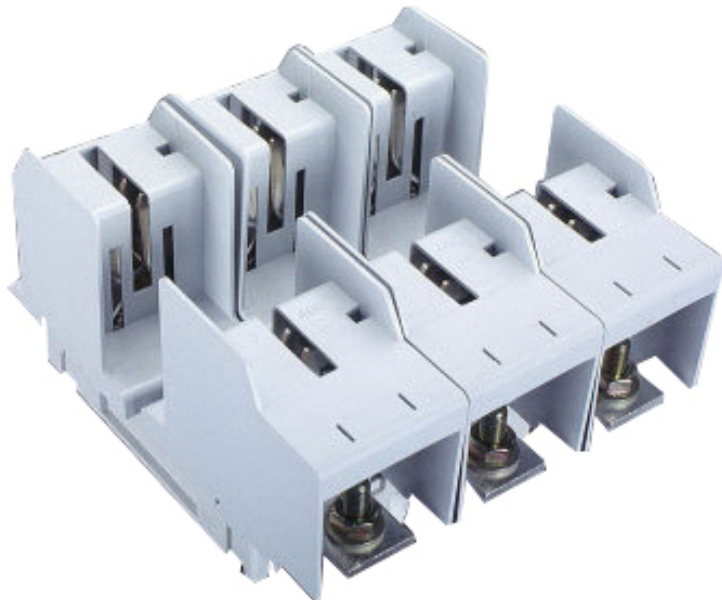

## NH-RS 2

### NH-RS 2

**Cartouches à couteaux GSS**

Référence produit: 07950201

Partie inférieure de fusible BT, pour système de barres collectrices 60 mm, Rails cuivre 12/20/30 x 10 mm

**Taille NH 2, Sortie bas, 400 A, M10**