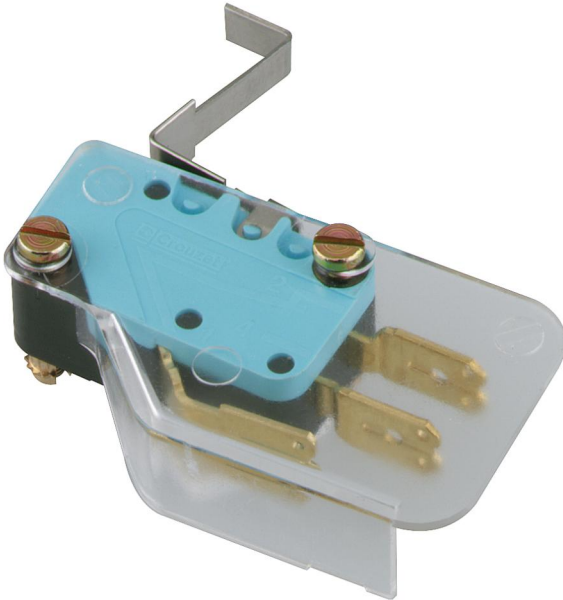

Accessoires Interrupteur-sectionneur

### GHT 631

#### Accessoires Interrupteur-sectionneur

Référence produit: 07763101

Dimensions: 20 x 40 x 40 mm

Commutateur auxiliaire, pour interrupteur-sectionneur

**Commutateur auxiliaire avec 1 inverseur, GTE 440, pour interrupteur-sectionneur, GTE 425, GTE 463**

### Dimensions

Largeur:	20 mm
Longueur:	40 mm
Hauteur:	40 mm