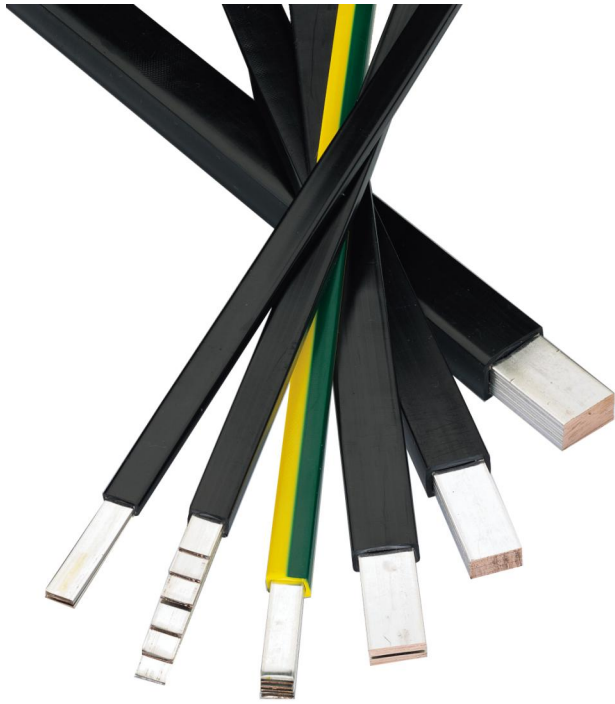

Câble plat lamelles

LFK 100 BL

LFK 100 BL

Câble plat lamelles

Référence produit: 07510201

Dimensions: 9 x 2000 x 3 mm

Cuivre plat lamellé, Longueur 2 m

Caractéristiques techniques

Dimensions

Largeur:	9 mm
Longueur:	2000 mm
Hauteur:	3 mm

Propriétés du matériel

Qualité industrielle:	non
-----------------------	-----