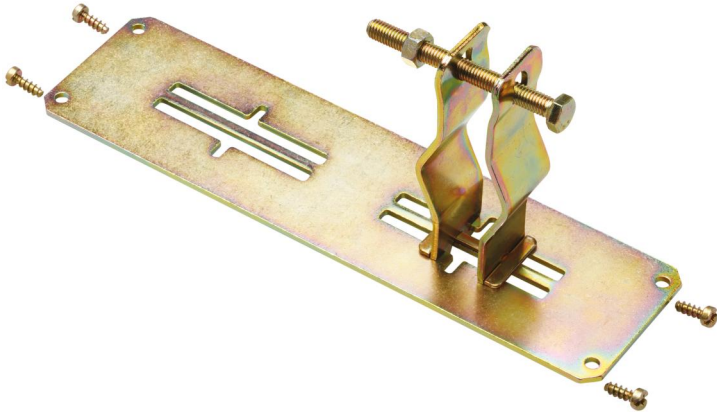

Serre-câble

## GZE 4

#### Serre-câble

Référence produit: 07300401

Dimensions: 384 x 70 x 30 mm

Serre-câble pour entrées de câble GKE 32 et GKE 43, pour lignes jusqu'à Ø 75 mm

**Côté de boîtier 440 mm, pour ligne 1 x 75 mm**

---

### Dimensions

Largeur:	384 mm
Longueur:	70 mm
Hauteur:	30 mm