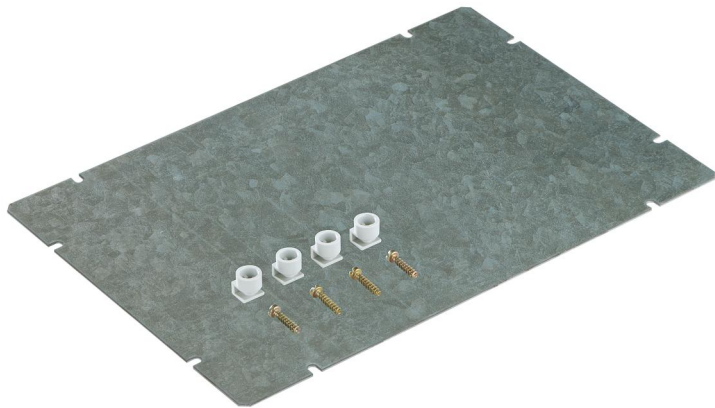

Plaque de montage

GMS 5

GMS 5

Plaque de montage

Référence produit: 07100501

Dimensions: 380 x 580 x 2 mm

Plaque de montage, tôle d'acier, galvanisé,
épaisseur 2 mm, avec kit de fixation

Caractéristiques techniques

Dimensions

Largeur:	380 mm
Longueur:	580 mm
Hauteur:	2 mm

Propriétés du matériel

Qualité industrielle:	non
-----------------------	-----