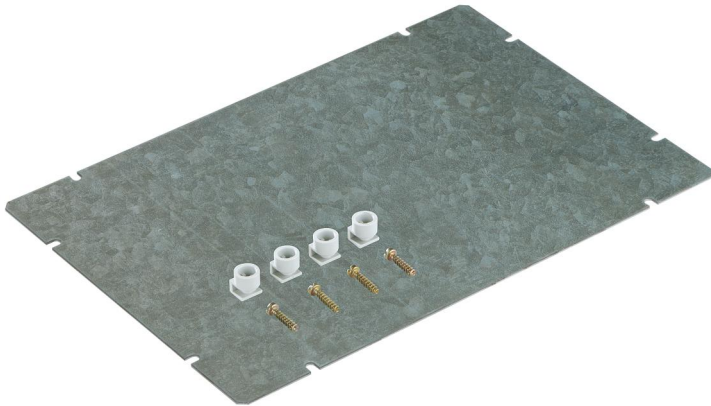

Plaque de montage

### GMS 3

#### Plaque de montage

Référence produit: 07100301

Dimensions: 260 x 380 x 2 mm

Plaque de montage, tôle d'acier, galvanisé,  
épaisseur 2 mm, avec kit de fixation

---

### Dimensions

Largeur:	260 mm
Longueur:	380 mm
Hauteur:	2 mm