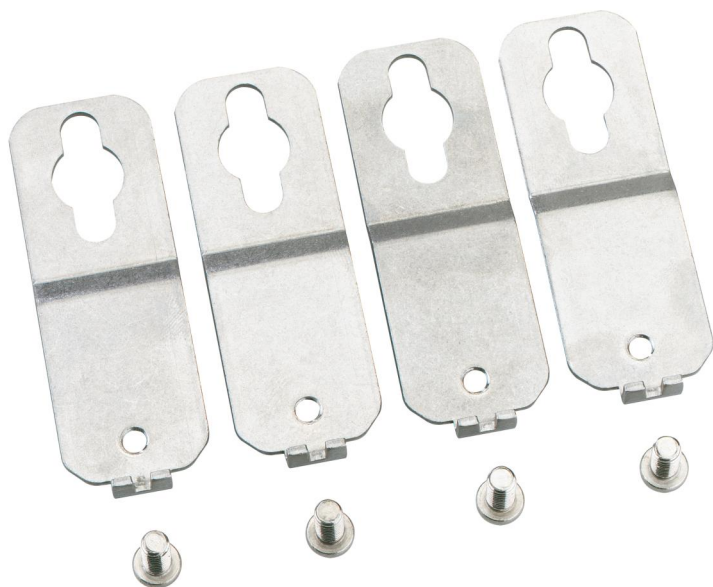

Languette de fixation extérieure

GAB-ES

GAB-ES

Languette de fixation extérieure

Référence produit: 07030001

Dimensions: 25 x 77,1 x 14,1 mm

Pattes de fixation extérieures pour fixation de coffrets seuls ou d'ensemble sur des murs, peut être monté sur le dessous du coffret selon des angles de 0, 45 90°, distance entre le mur et le fond du boîtier: 10mm

V2A, kit = 4 unités

Caractéristiques techniques

Dimensions

Largeur:	25 mm
Longueur:	77.1 mm
Hauteur:	14.1 mm

Propriétés du matériel

Qualité industrielle:	non
-----------------------	-----

Conditions ambiantes