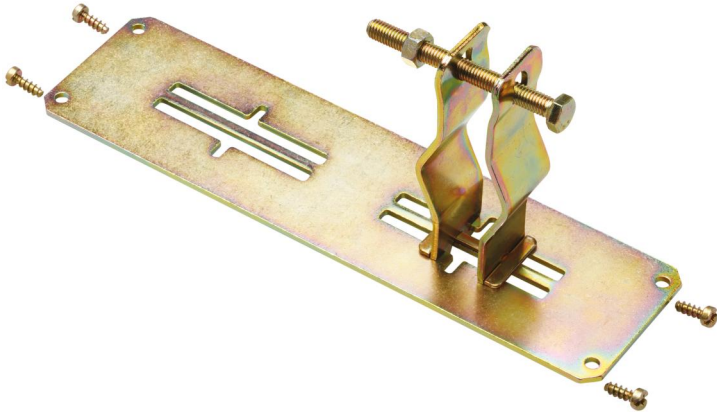

Serre-câble

GZE 4

GZE 4

Serre-câble

Référence produit: 07300401

Dimensions: 384 x 70 x 30 mm

Serre-câble pour entrées de câble GKE 32 et GKE 43, pour lignes jusqu'à Ø 75 mm

Côté de boîtier 440 mm, pour ligne 1 x 75 mm

Caractéristiques techniques

Dimensions

Largeur:	384 mm
Longueur:	70 mm
Hauteur:	30 mm
Poids:	0.78 kg

Propriétés mécaniques

Type d'accessoire:	autres
--------------------	--------

Conditions ambiantes

Lieu d'installation:	zone extérieure protégée
----------------------	--------------------------