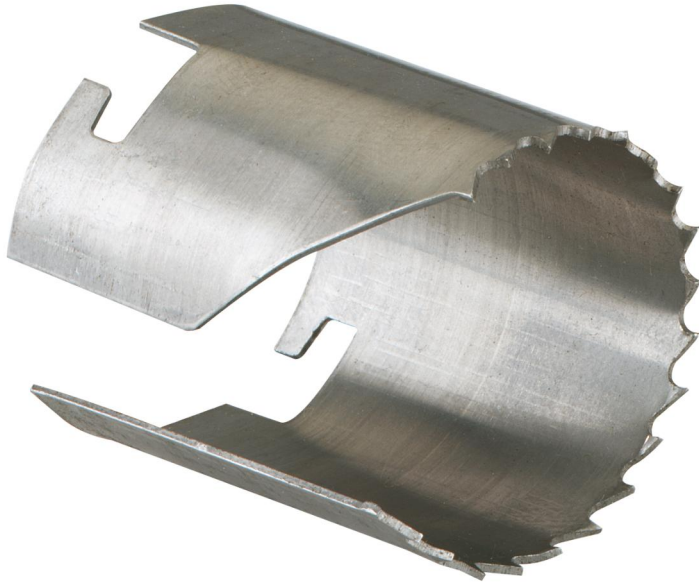

### HW LFR-35/SBL

**Accessoires HW**

Référence produit: 92993501

Lame pour scie cloche, type 925-ff

**diamètre 35 mm Ø**

---