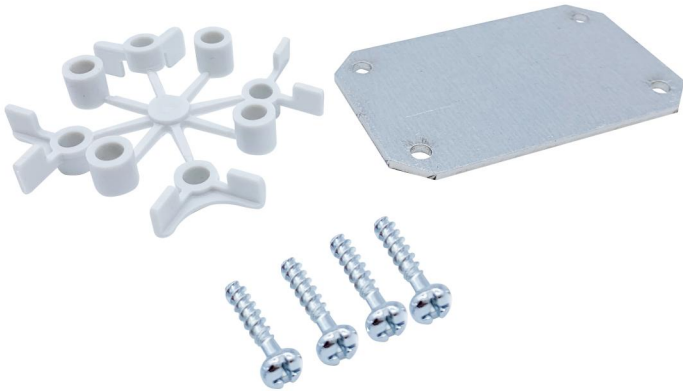

Plaque de montage

TK MPS-97

TK MPS-97

Plaque de montage

Référence produit: 19700201

Dimensions: 45 x 74 x 2 mm

Plaque de montage en tôle d'acier, galvanisé, épaisseur 2 mm, livré avec vis de fixation et entretoises

TK PS / TK PC 97

Caractéristiques techniques

Dimensions

Largeur:	45 mm
Longueur:	74 mm
Hauteur:	2 mm
Poids:	0.0583 kg

Sales Information

EAN:	4013902998074
Classe ETIM:	EC000213
Numéro de tarif des douanes:	73089059